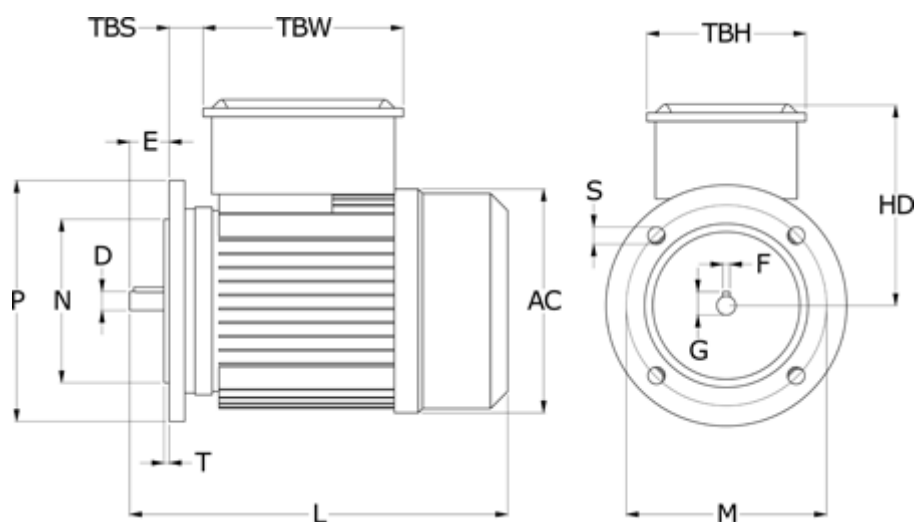

Varenummer: 2507546410940

Beskrivelse: Kleedrive MY802-4 0.75kw 1400 o/min UL/CSA  
1x230V 50HZ IP55 B5

## Mål

AA = 160	K = 10x13	TBS = 31.75
AC = 163	L = 290	TBW = 140.5
AD = 226	M = 165	
D = 19	N = 130	
E = 40	P = 200	
F = 6	S = 12	
G = 15.5	T = 3.5	
HD = 146	TBH = 110.5	